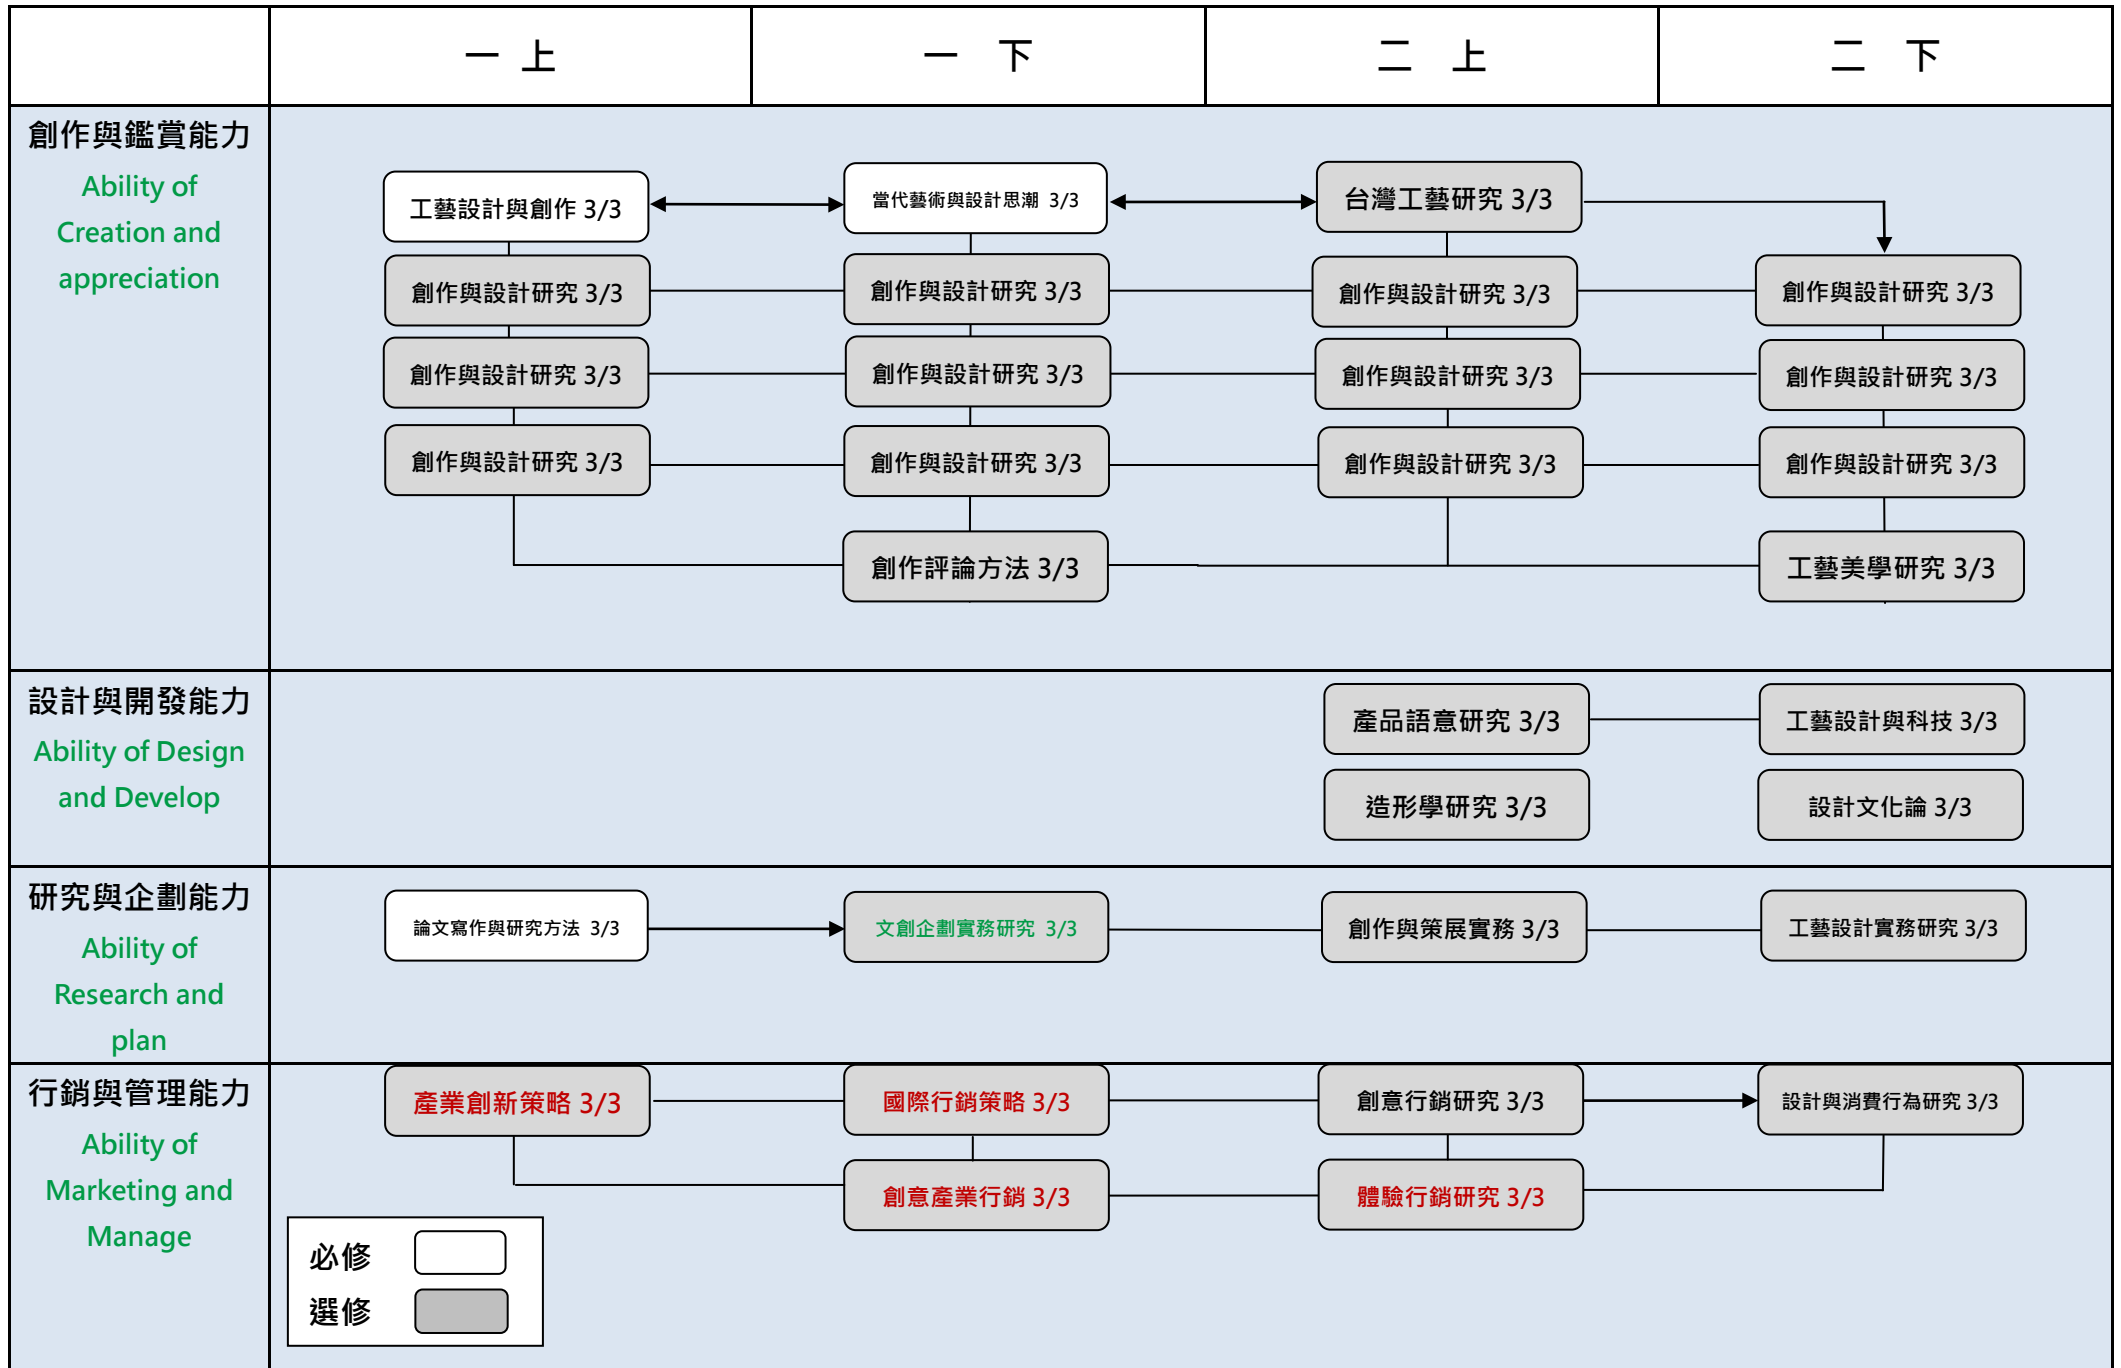

【工藝設計學系—日間碩士班—課程地圖 B】

105 學年度版本

【工藝設計學系—在職碩士班—課程地圖 B】

105 學年度版本

【工藝設計學系—二年制在職專班—課程地圖 B】

107 學年度版本