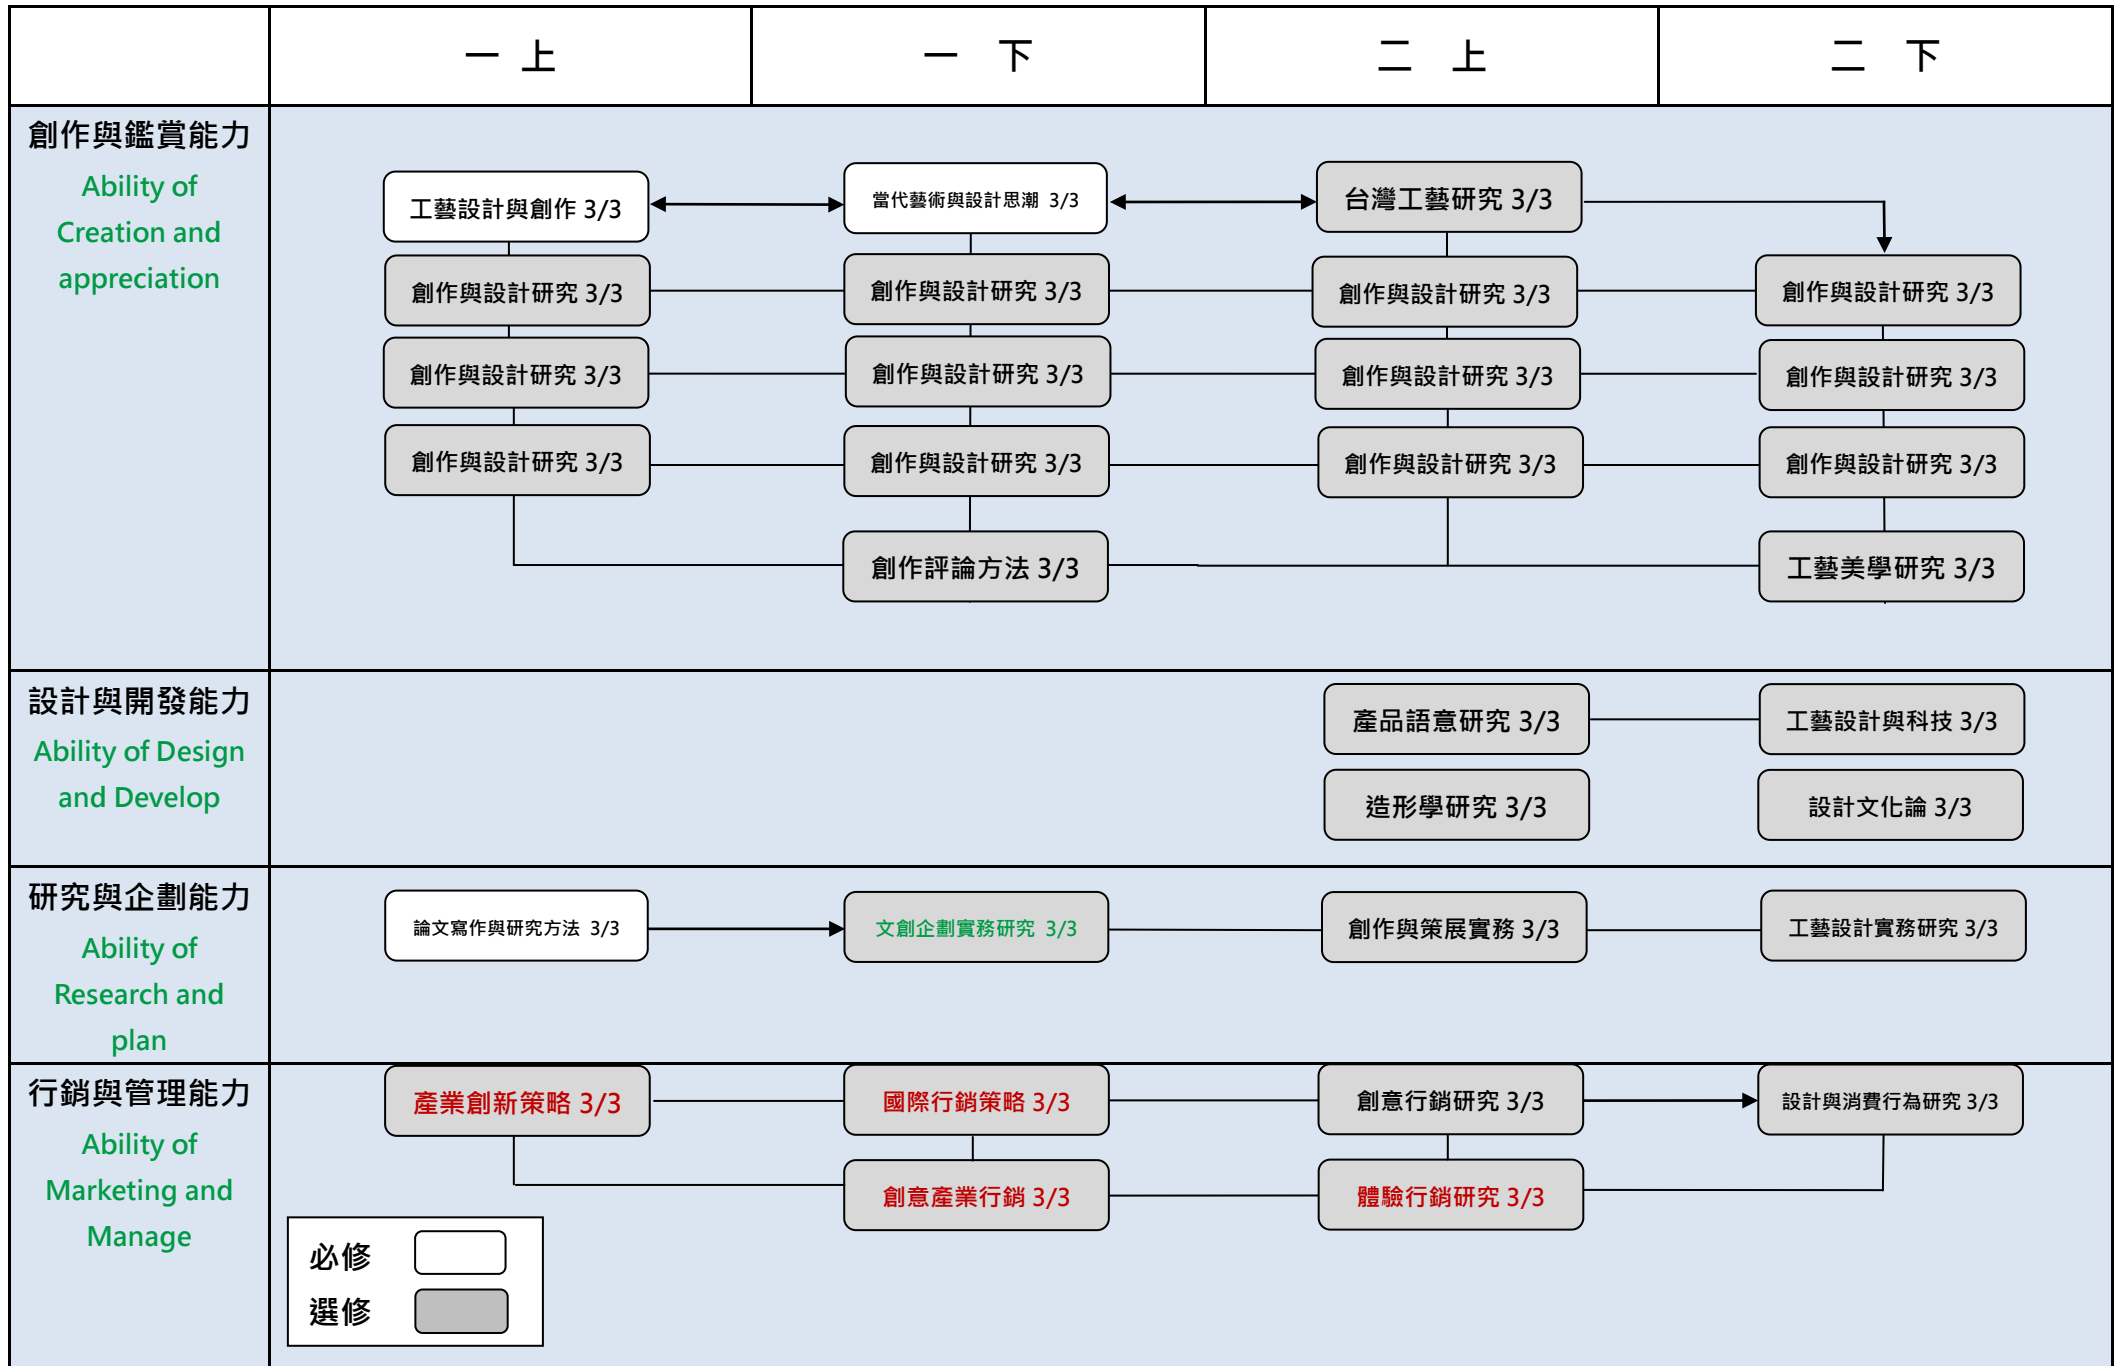

【工藝設計學系—日間碩士班—課程地圖 B】

105 學年度版本

【工藝設計學系—在職碩士班—課程地圖 B】

105 學年度版本

【工藝設計學系—二年制在職專班—課程地圖 B】

107 學年度版本