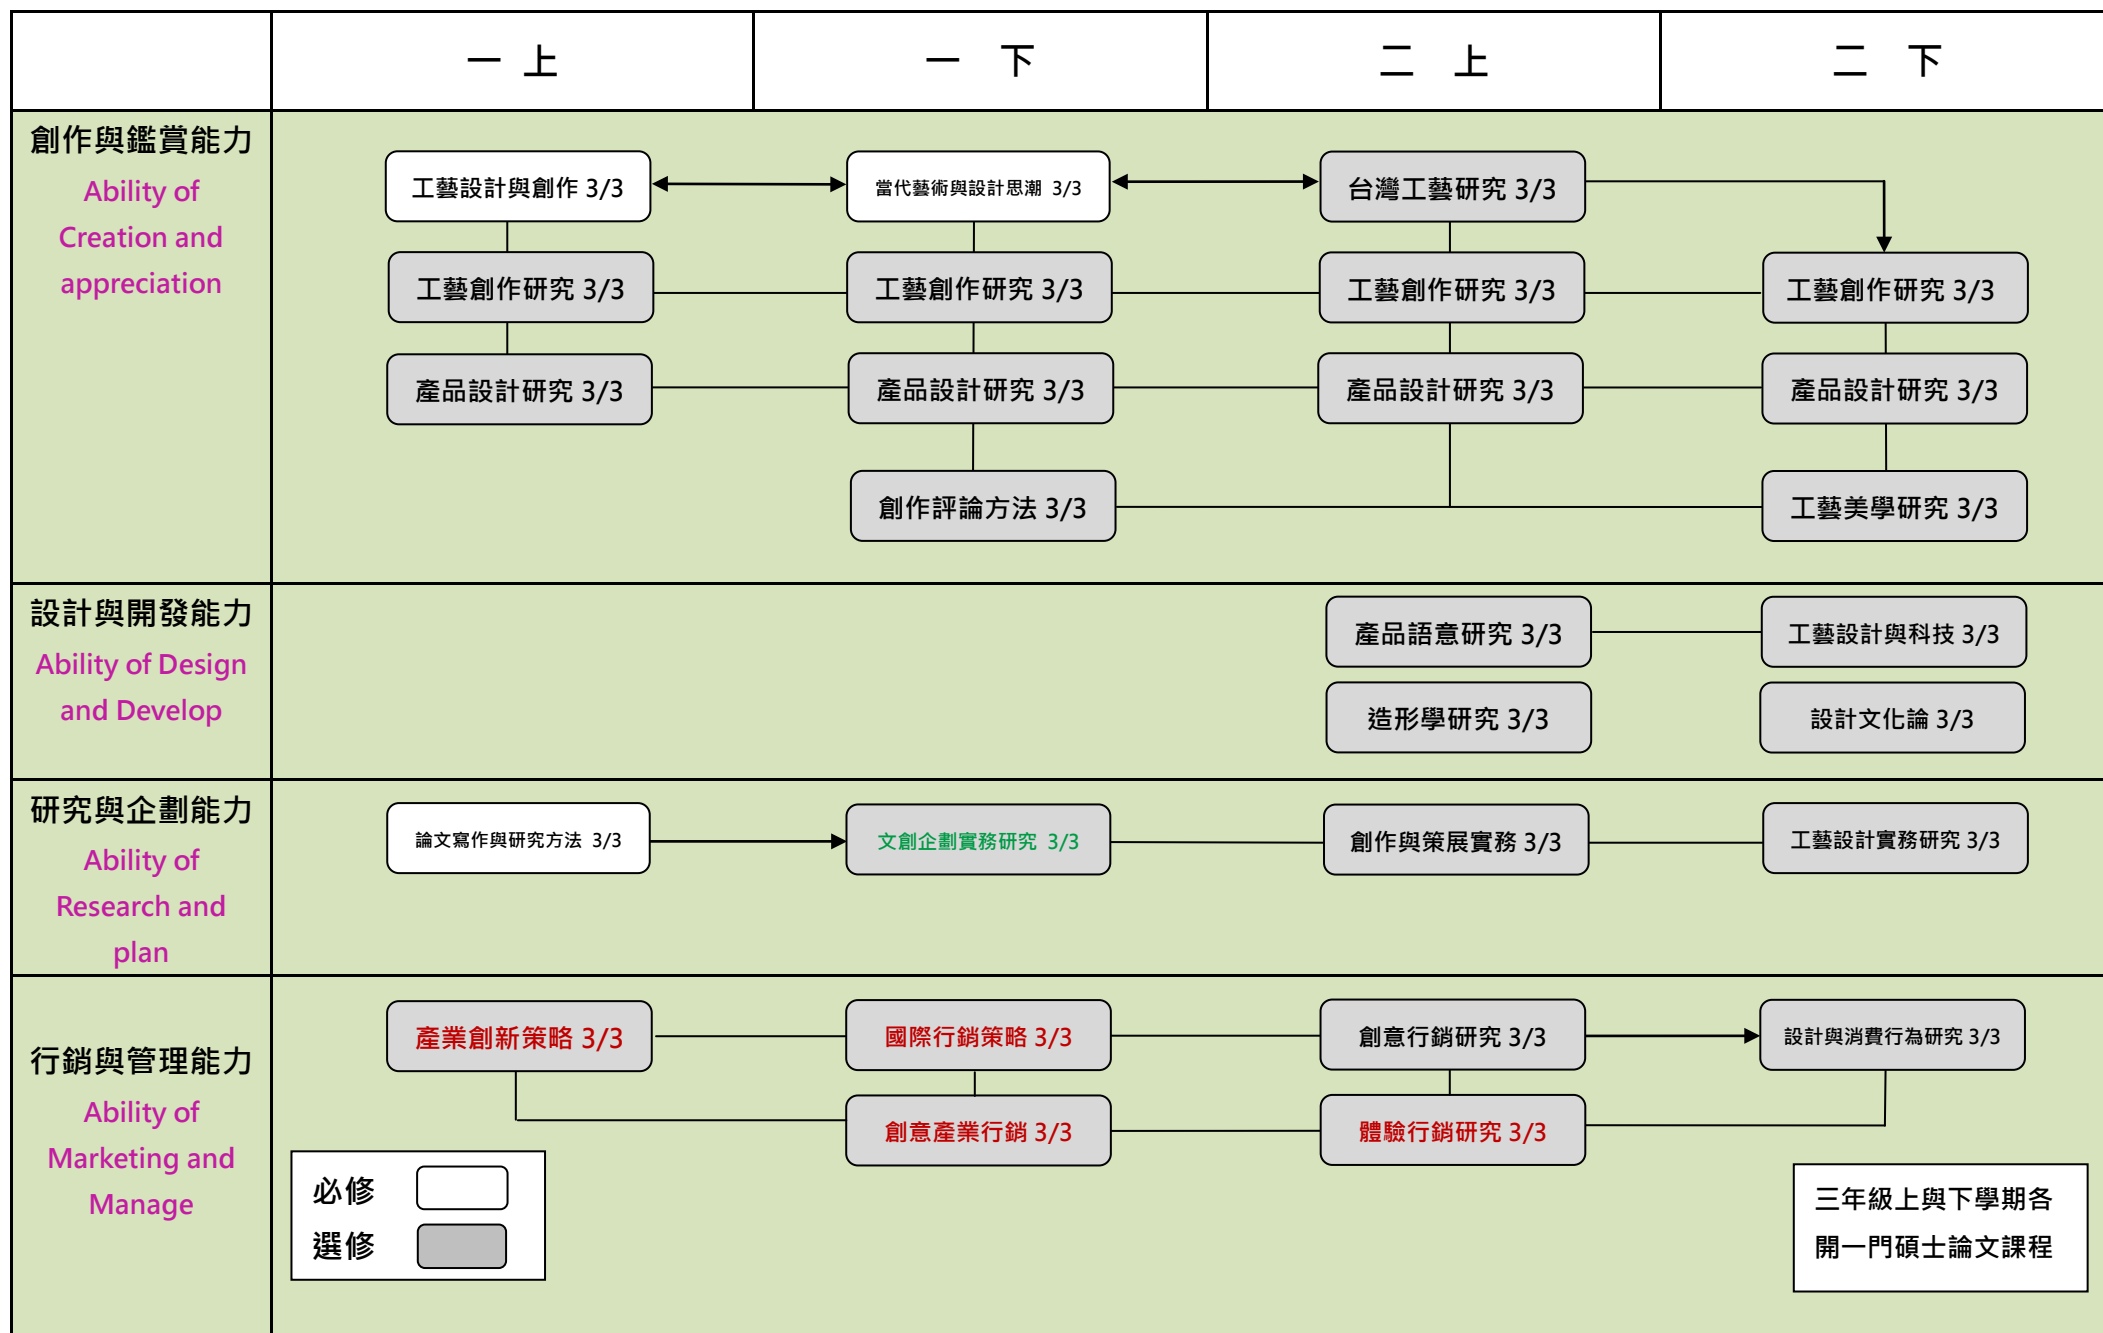

【工藝設計學系—日間碩士班—課程地圖 B】

105 學年度版本

【工藝設計學系—在職碩士班—課程地圖 B】

105 學年度版本

【工藝設計學系—二年制在職專班—課程地圖 B】

107 學年度版本